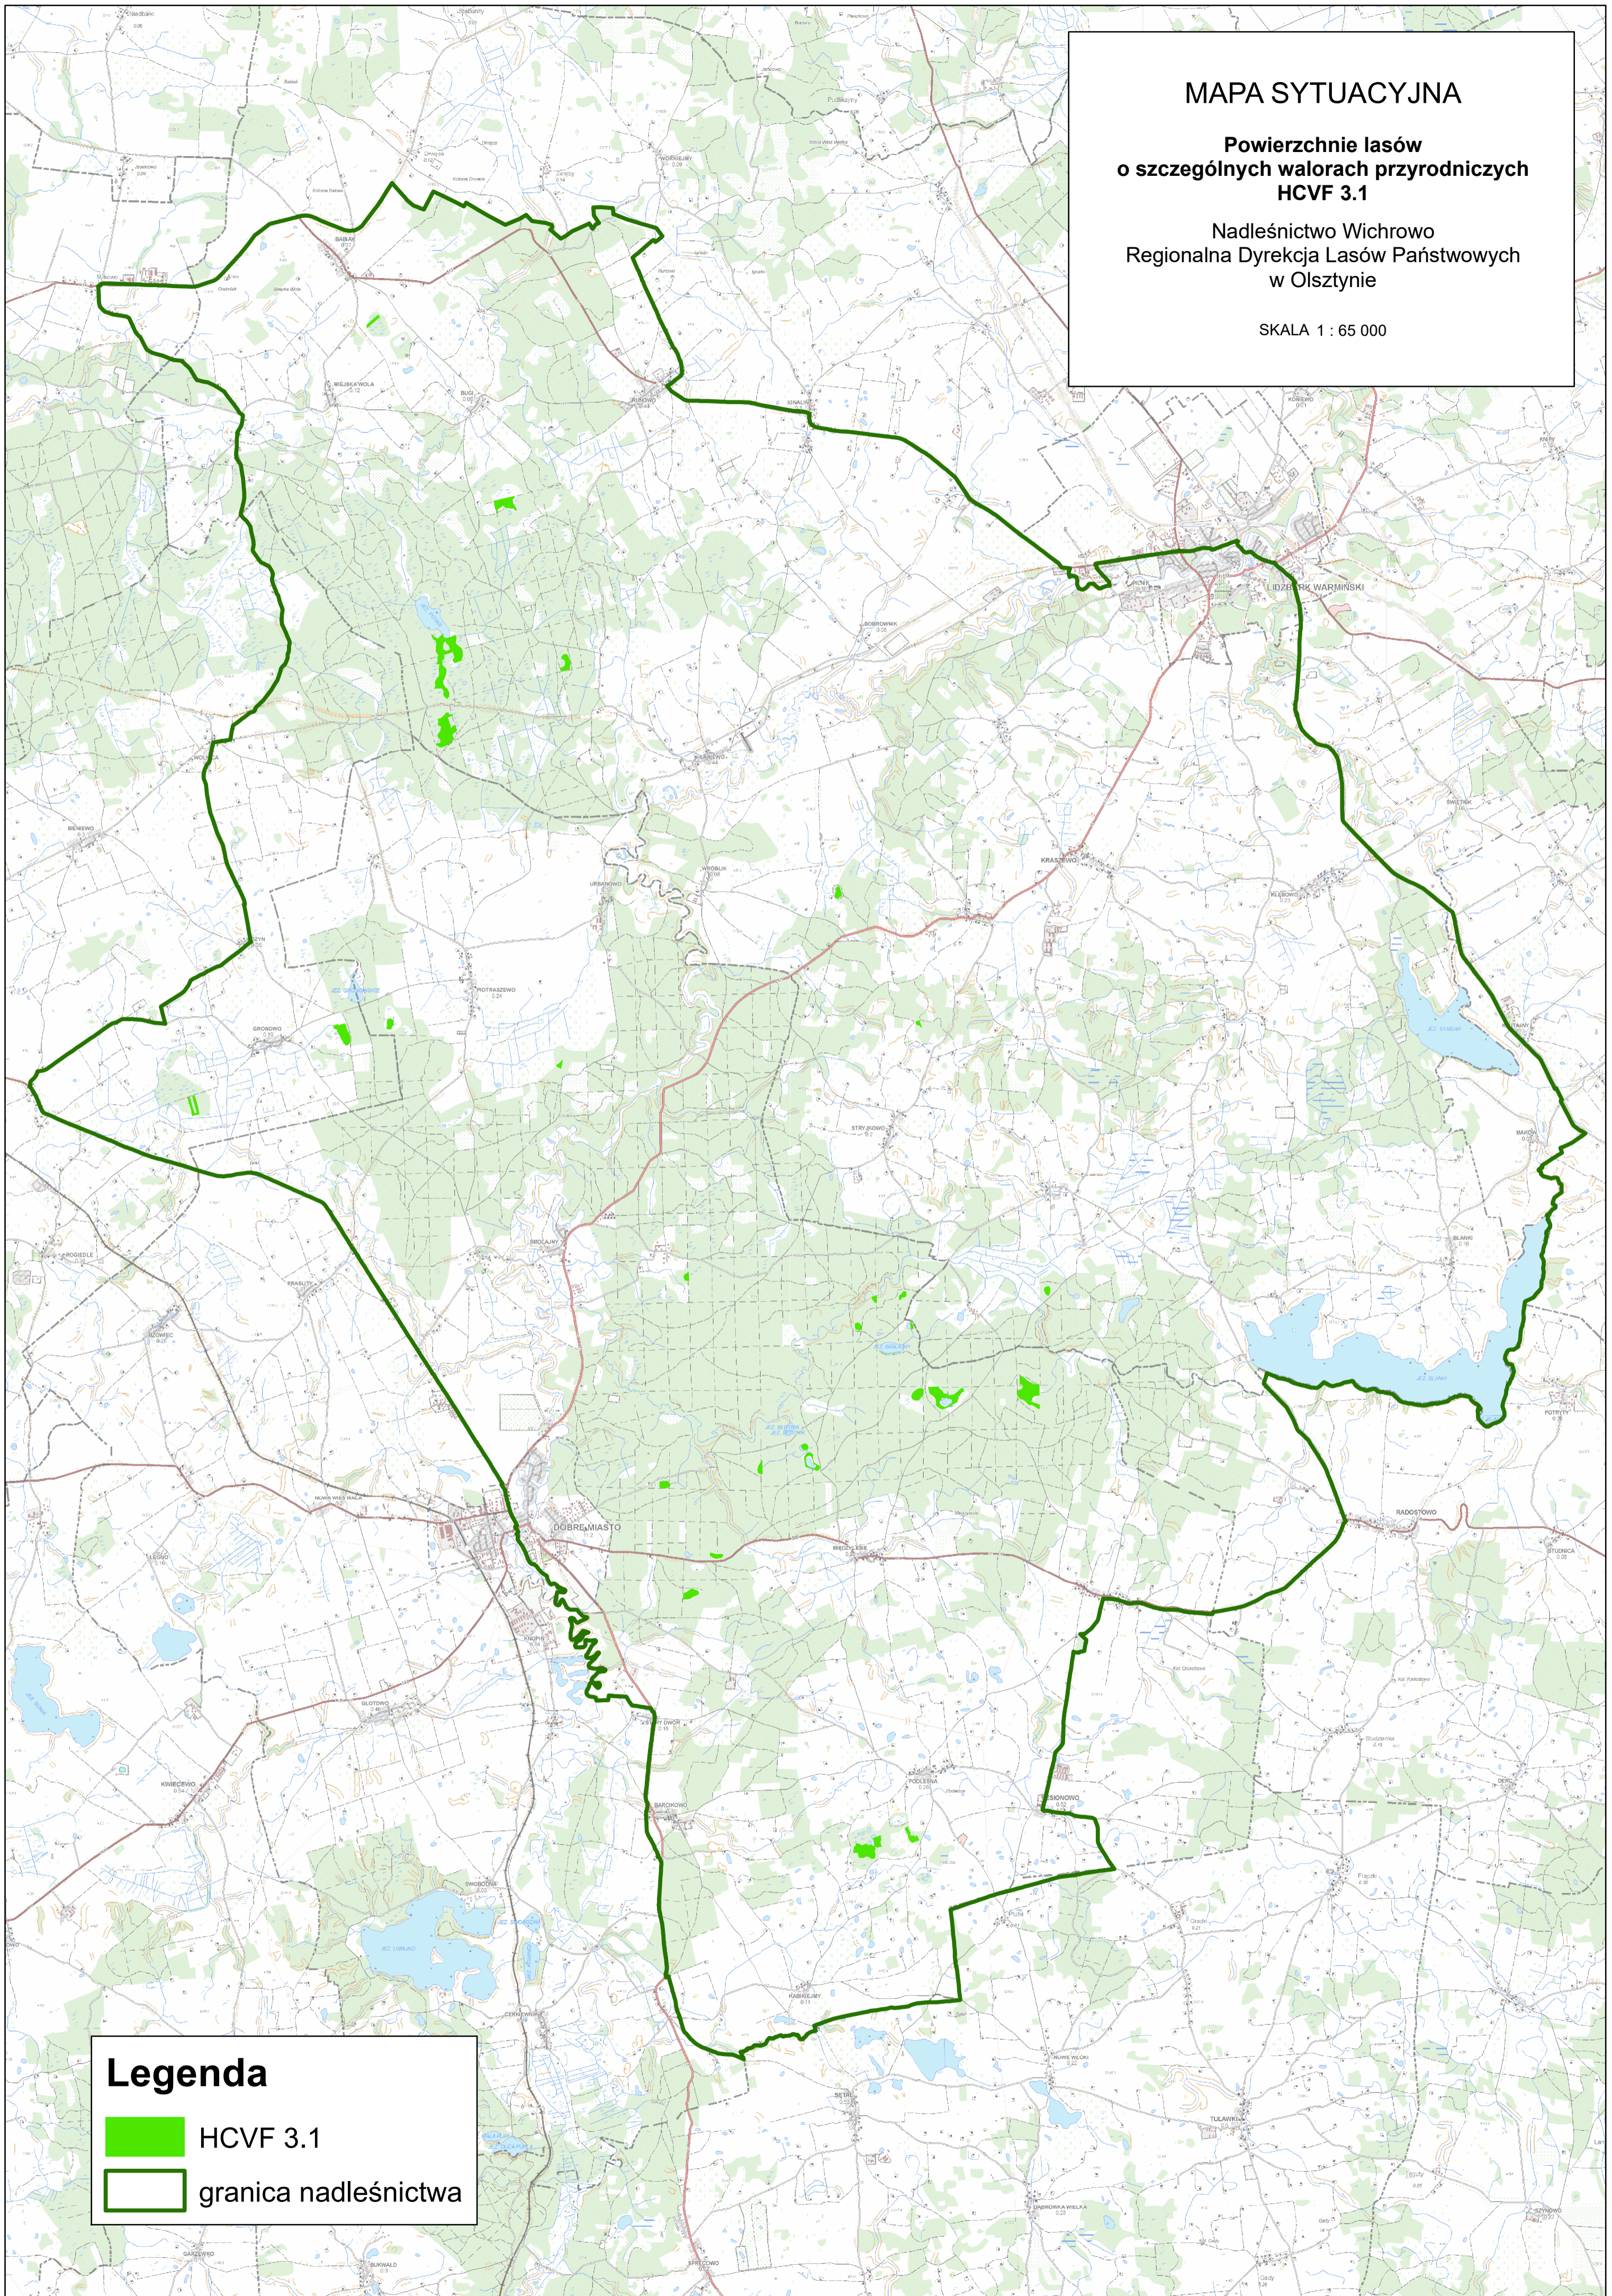

MAPA SYTUACYJNA

**Powierzchnie lasów
o szczególnych walorach przyrodniczych
HCVF 3.1**

Nadleśnictwo Wichrowo
Regionalna Dyrekcja Lasów Państwowych
w Olsztynie

SKALA 1 : 65 000

Legenda

HCVF 3.1

granica nadleśnictwa