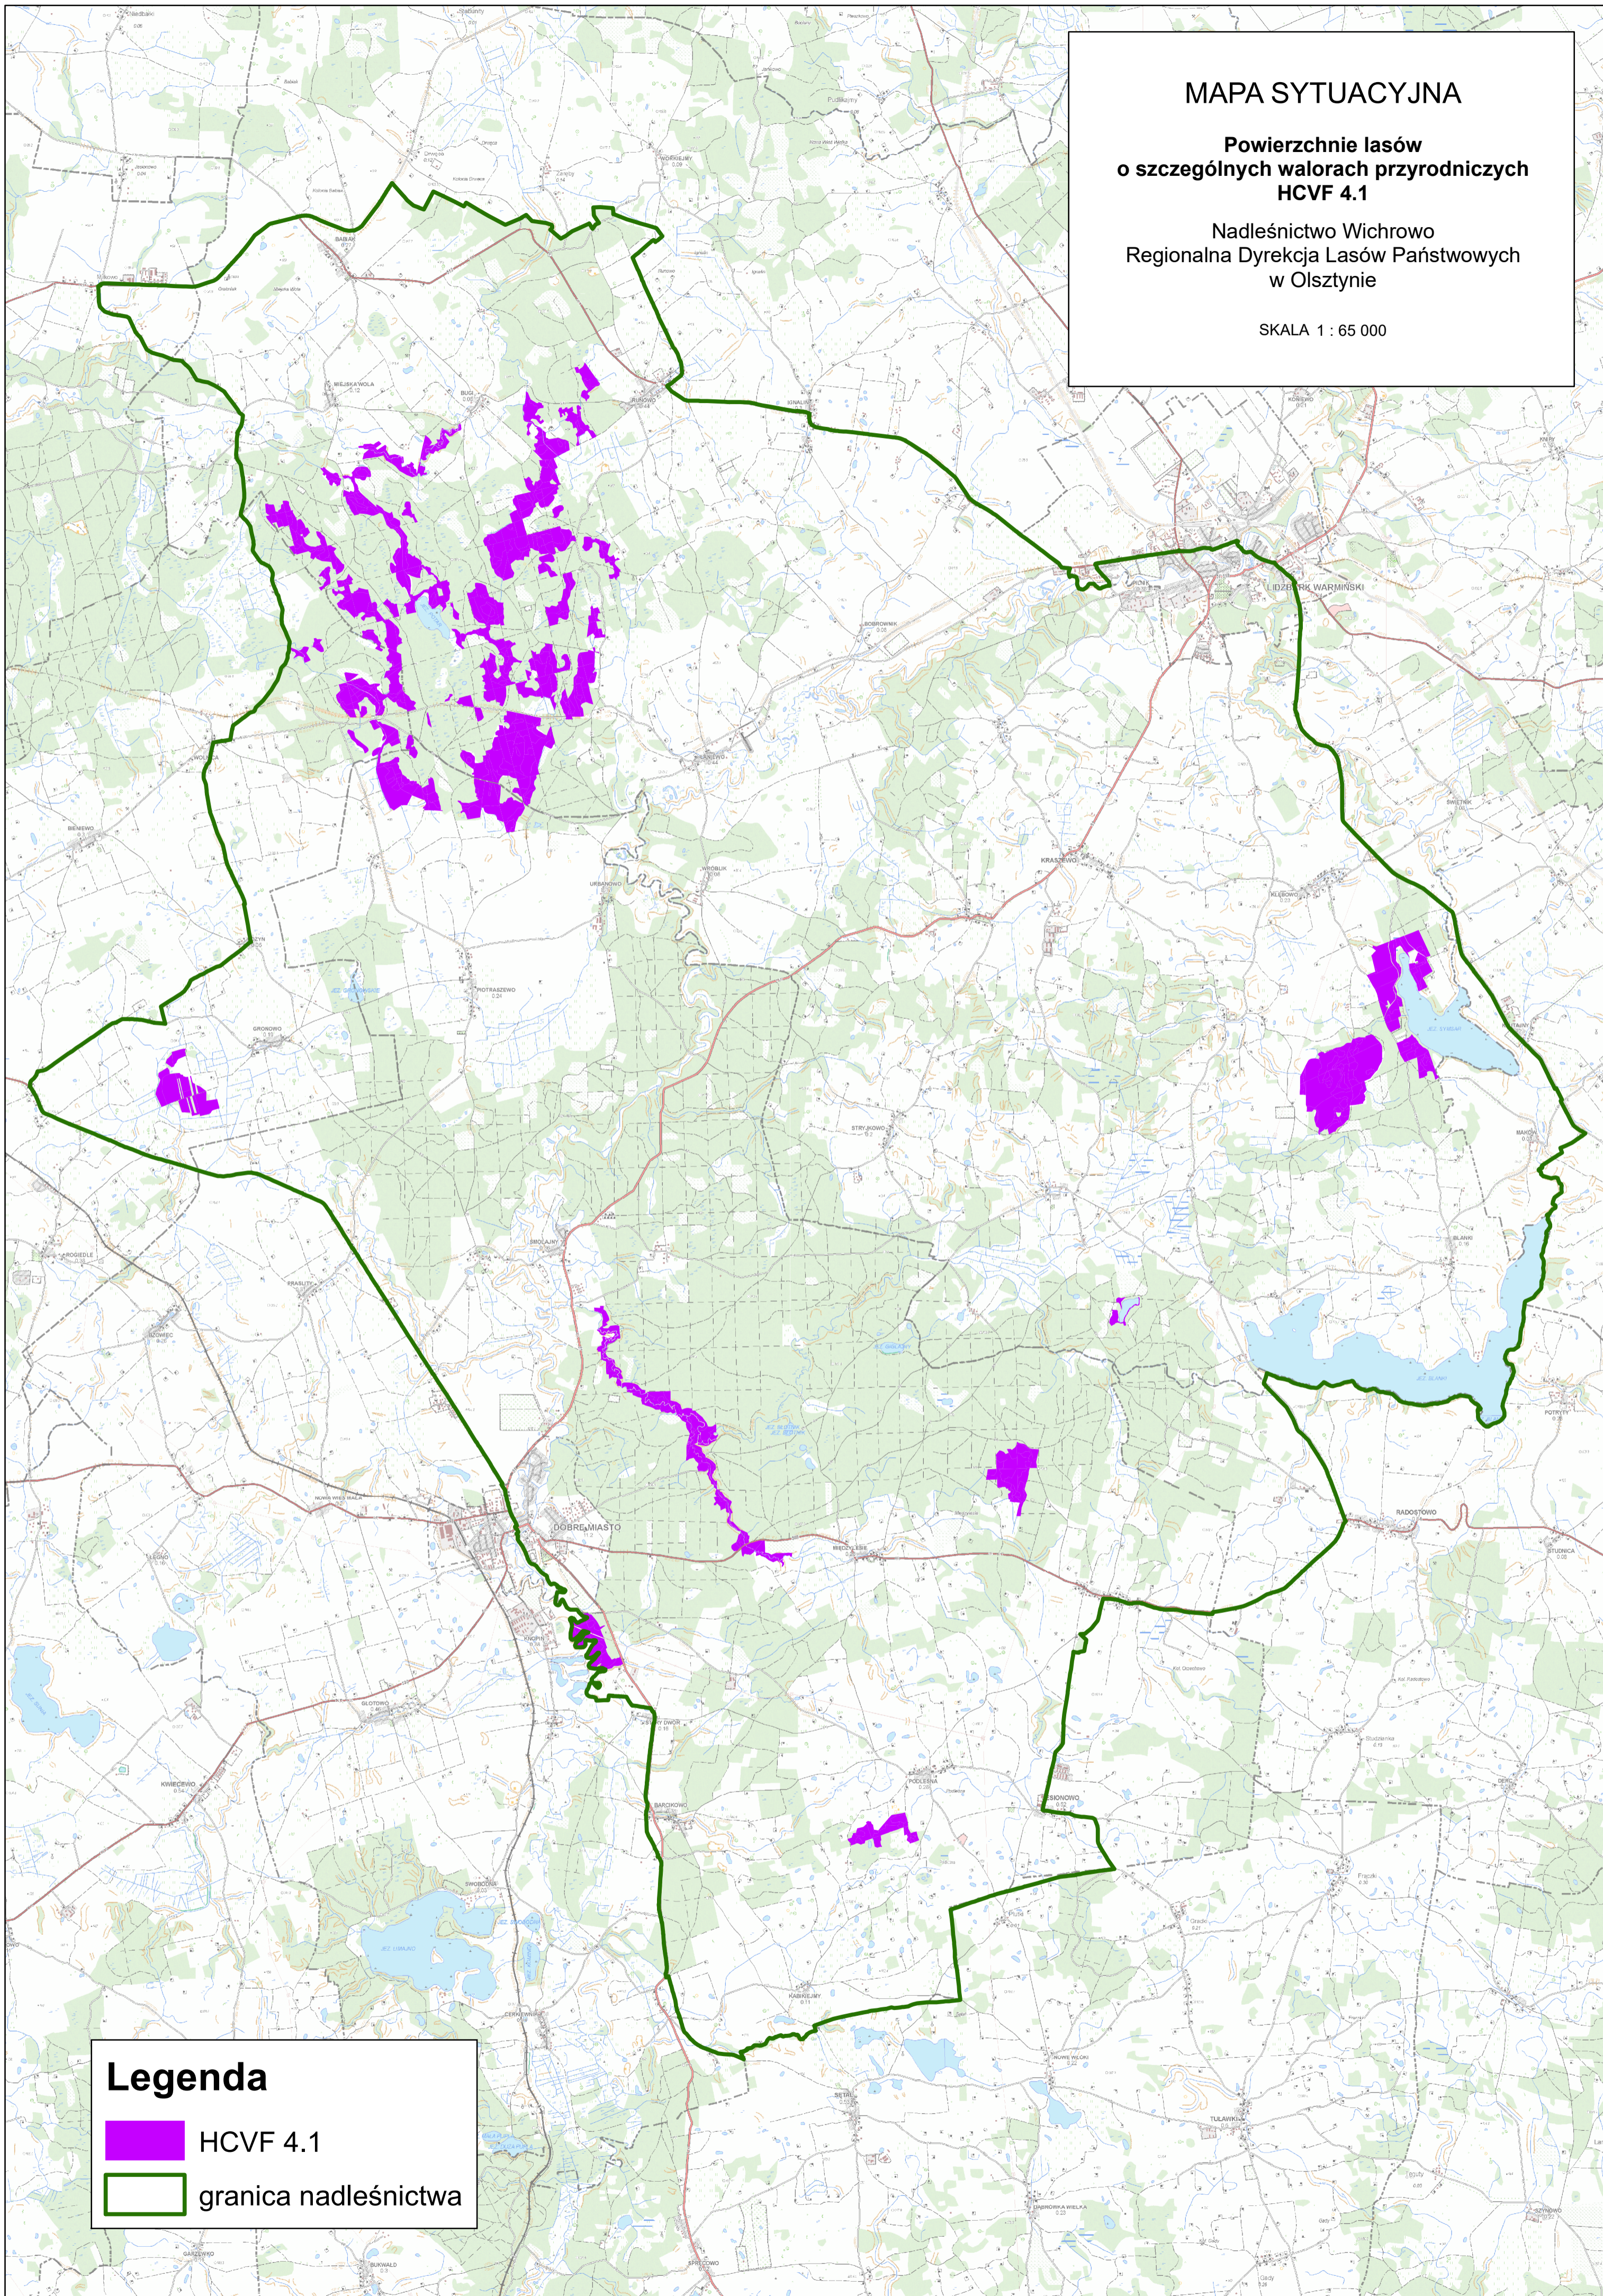

MAPA SYTUACYJNA

**Powierzchnie lasów
o szczególnych walorach przyrodniczych
HCVF 4.1**

Nadleśnictwo Wichrowo
Regionalna Dyrekcja Lasów Państwowych
w Olsztynie

SKALA 1 : 65 000

Legenda

HCVF 4.1

granica nadleśnictwa