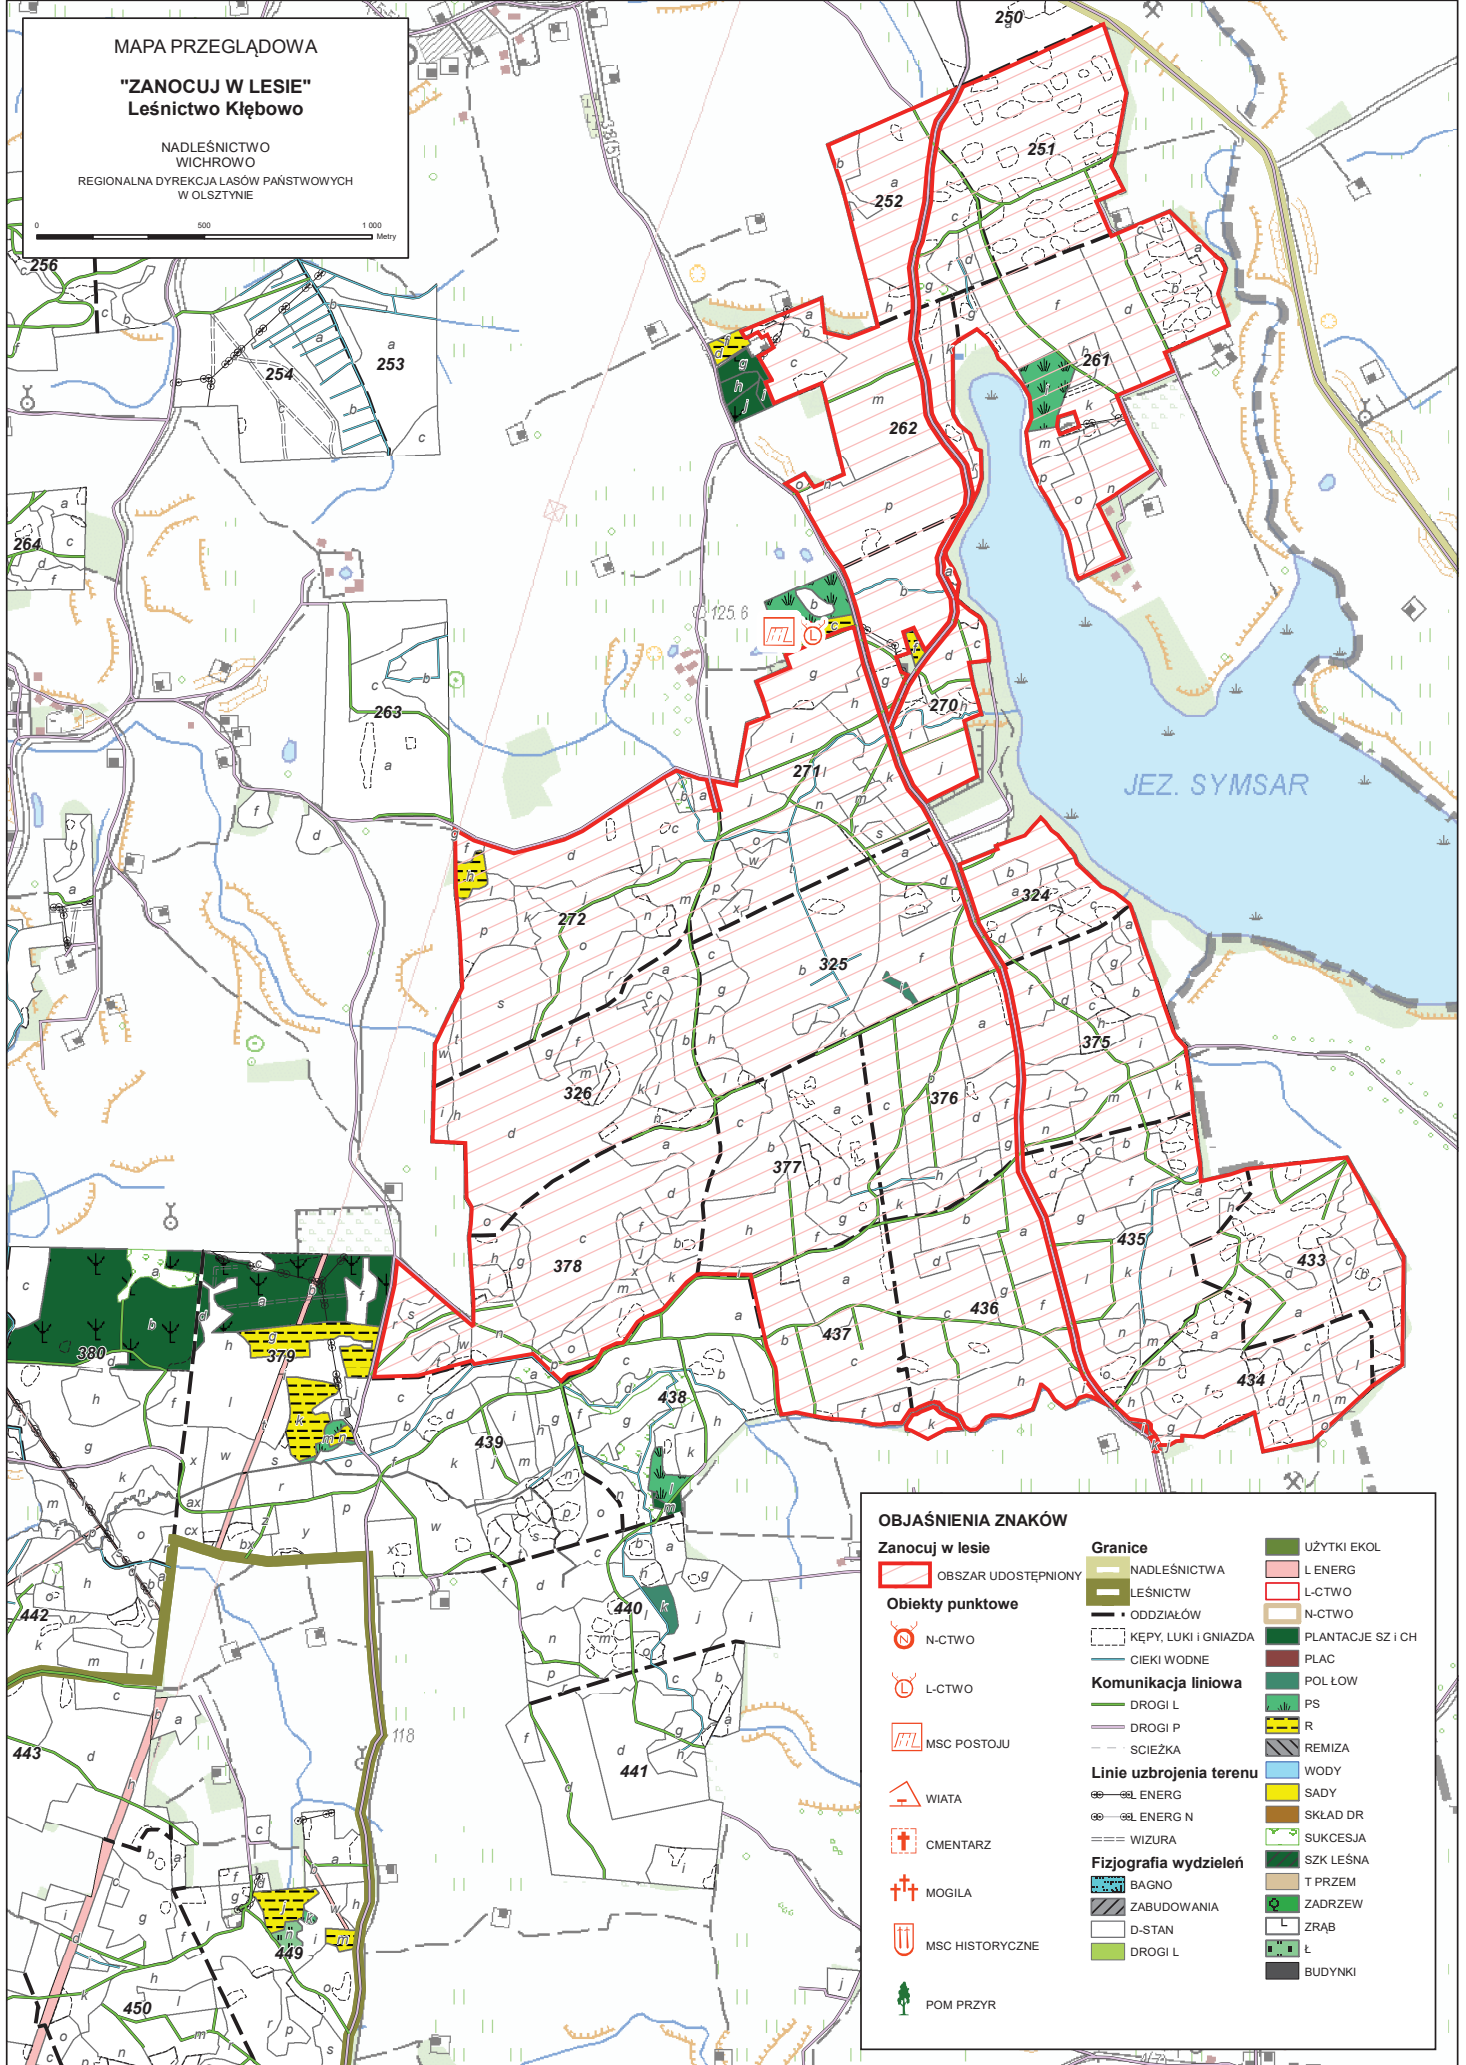

MAPA PRZEGLĄDOWA

"ZANOCUJ W LESIE"
Leśnictwo Kłębowo

NADLEŚNICTWO
WICHROWO
REGIONALNA DYREKCJA LASÓW PAŃSTWOWYCH
W OLSZTYNIE

0 500 1 000
Metry

OBJAŚNIENIA ZNAKÓW

| | | |
|-------------------------|------------------------------|--------------------------------|
| Zanocuj w lesie | Granice | UŻYTKI EKOL |
| OBSZAR UDOSTĘPNIONY | NADLEŚNICTWA | L-ENERG |
| Obiekty punktowe | LESNICTW | L-CTWO |
| N-CTWO | ODDZIAŁÓW | N-CTWO |
| L-CTWO | KĘPY, LUKI I GNIAZDA | PLAC |
| MSC POSTOJU | CIEKI WODNE | POL ŁÓW |
| WIATA | Komunikacja liniowa | PS |
| CMENTARZ | DROGI L | R |
| MOC HISTORYCZNE | DROGI P | REMIZA |
| POM PRZYR | SIEZKA | Linie uzbrojenia terenu |
| | WODY | SADY |
| | SĄDY | SKŁAD DR |
| | SUKCESJA | SZK LEŚNA |
| | Fizjografia wydziałów | T PRZEM |
| | BAGNO | ZADRZEZ |
| | ZABUDOWANIA | ZRĄB |
| | D-STAN | Ł |
| | DROGI L | BUDYNKI |