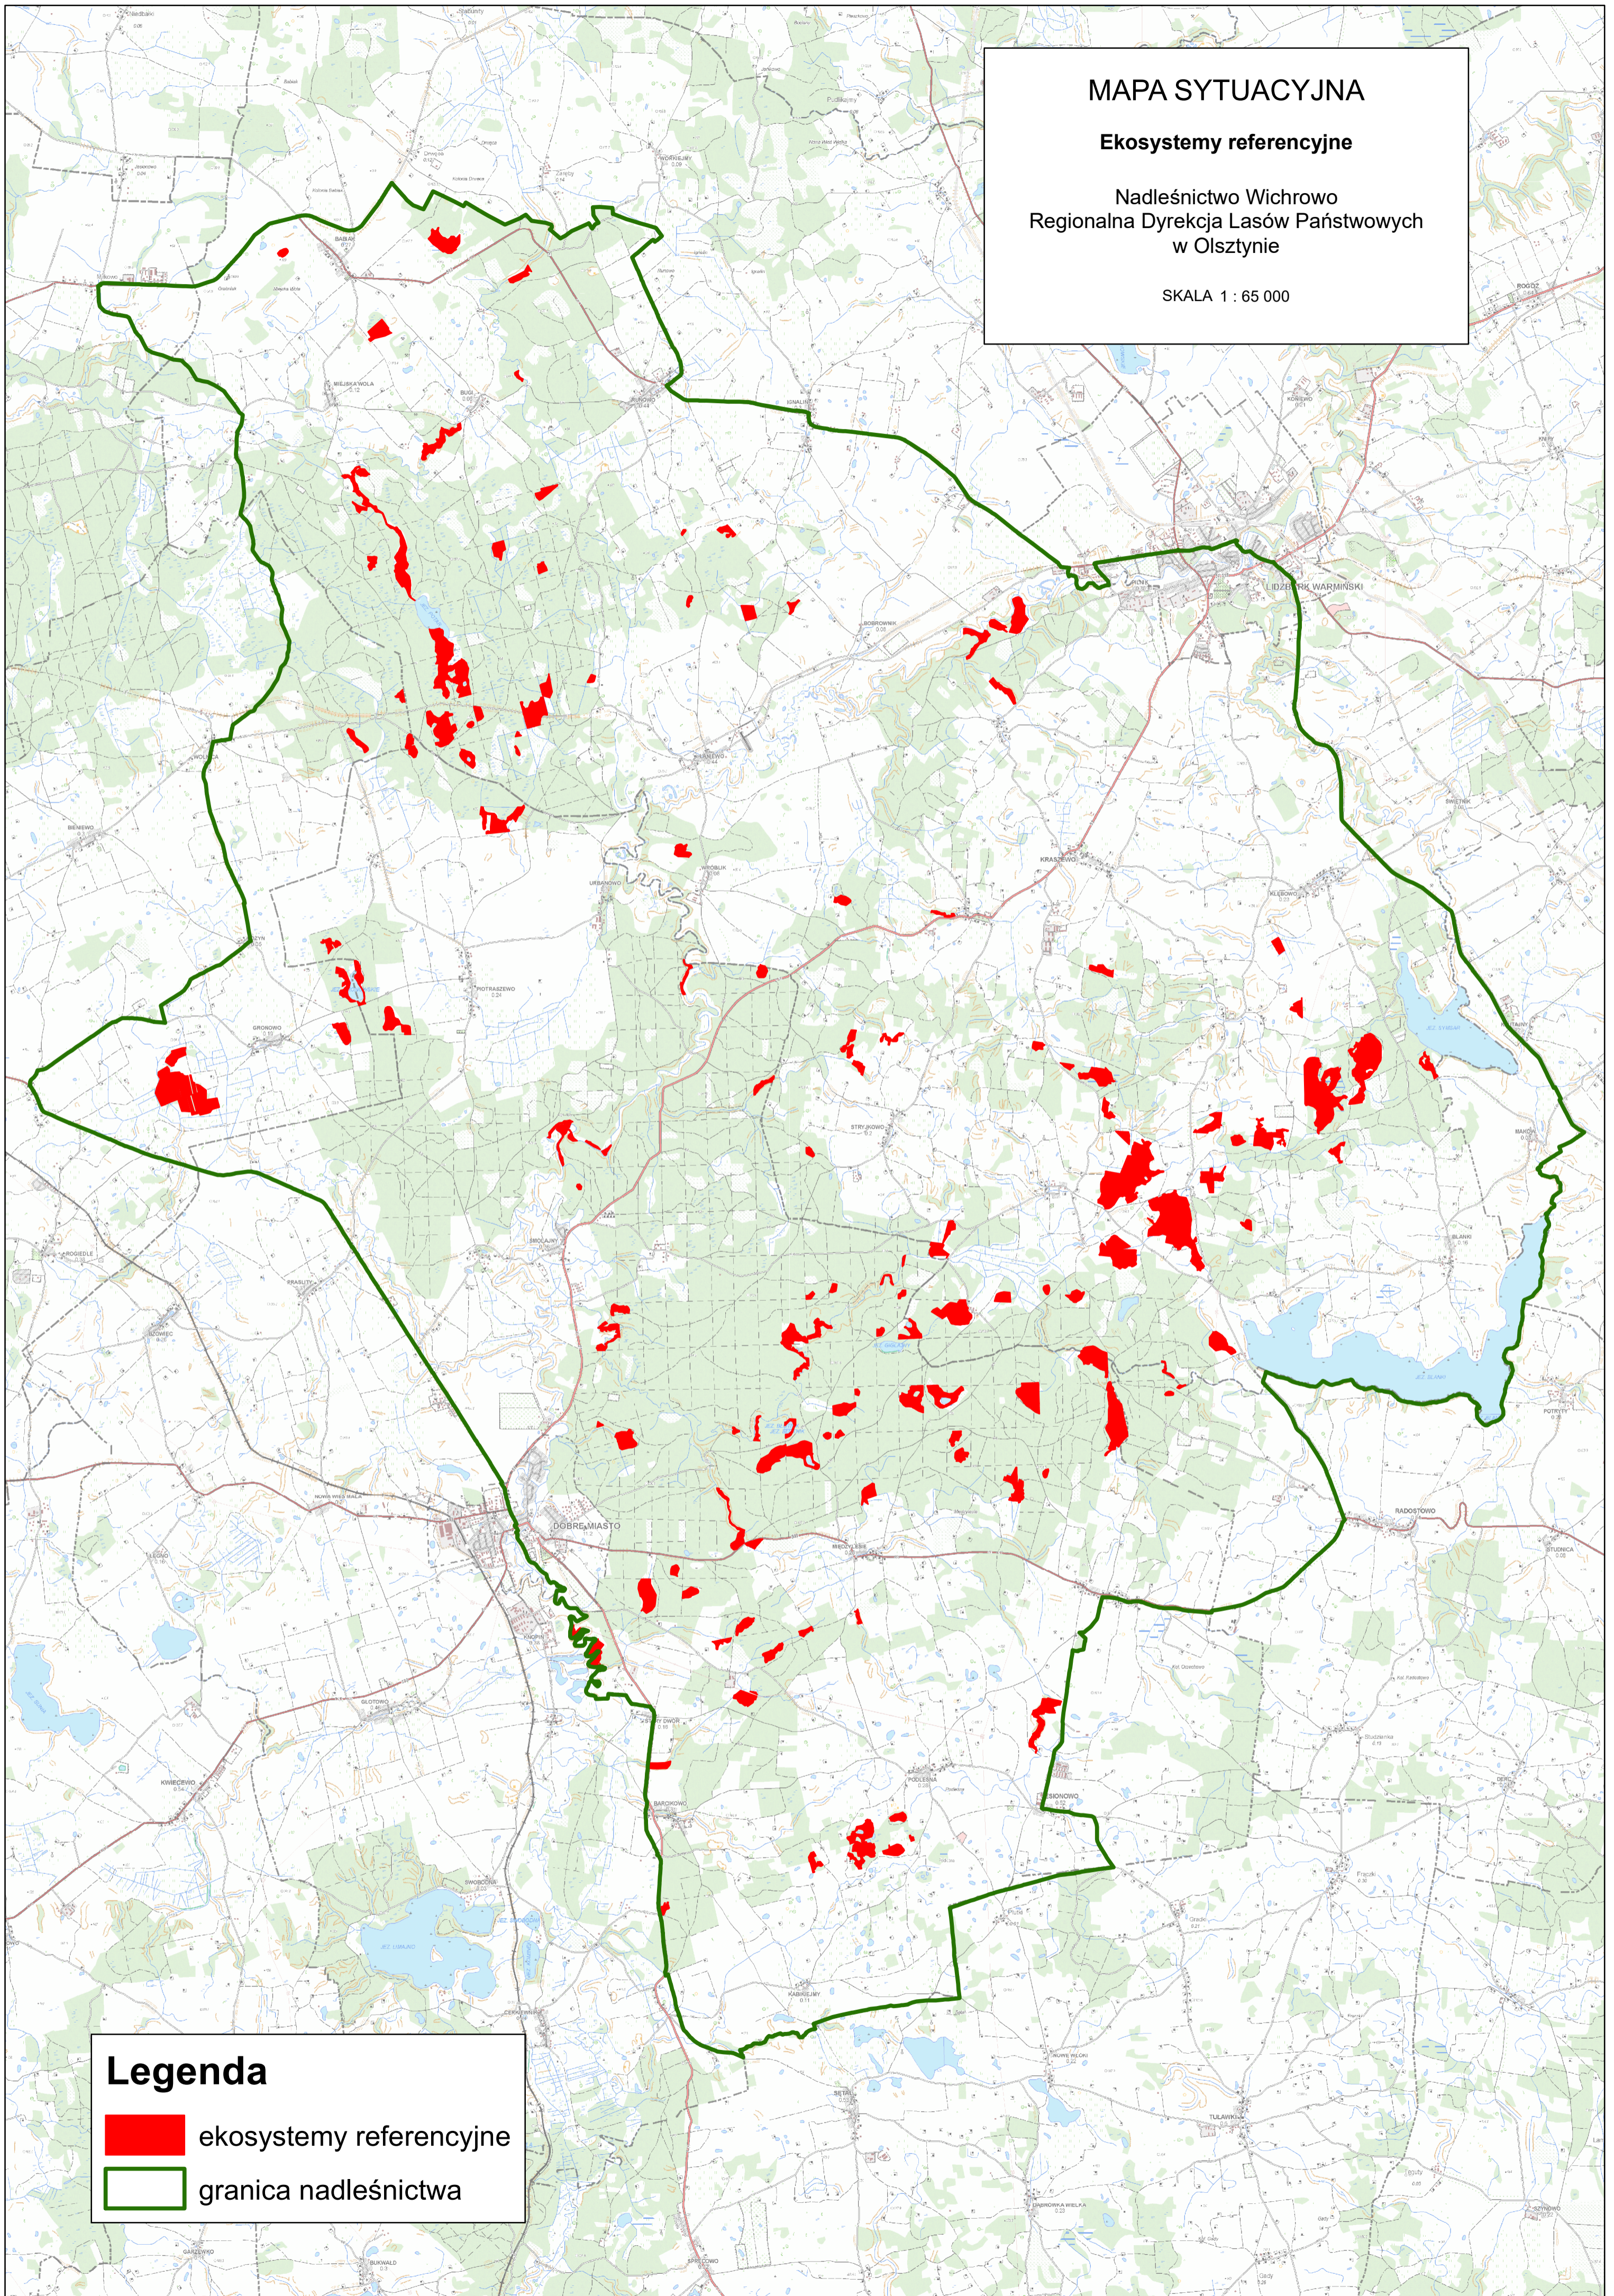

MAPA SYTUACYJNA

Ekosystemy referencyjne

Nadleśnictwo Wichrowo
Regionalna Dyrekcja Lasów Państwowych
w Olsztynie

SKALA 1 : 65 000

Legenda

ekosystemy referencyjne

granica nadleśnictwa