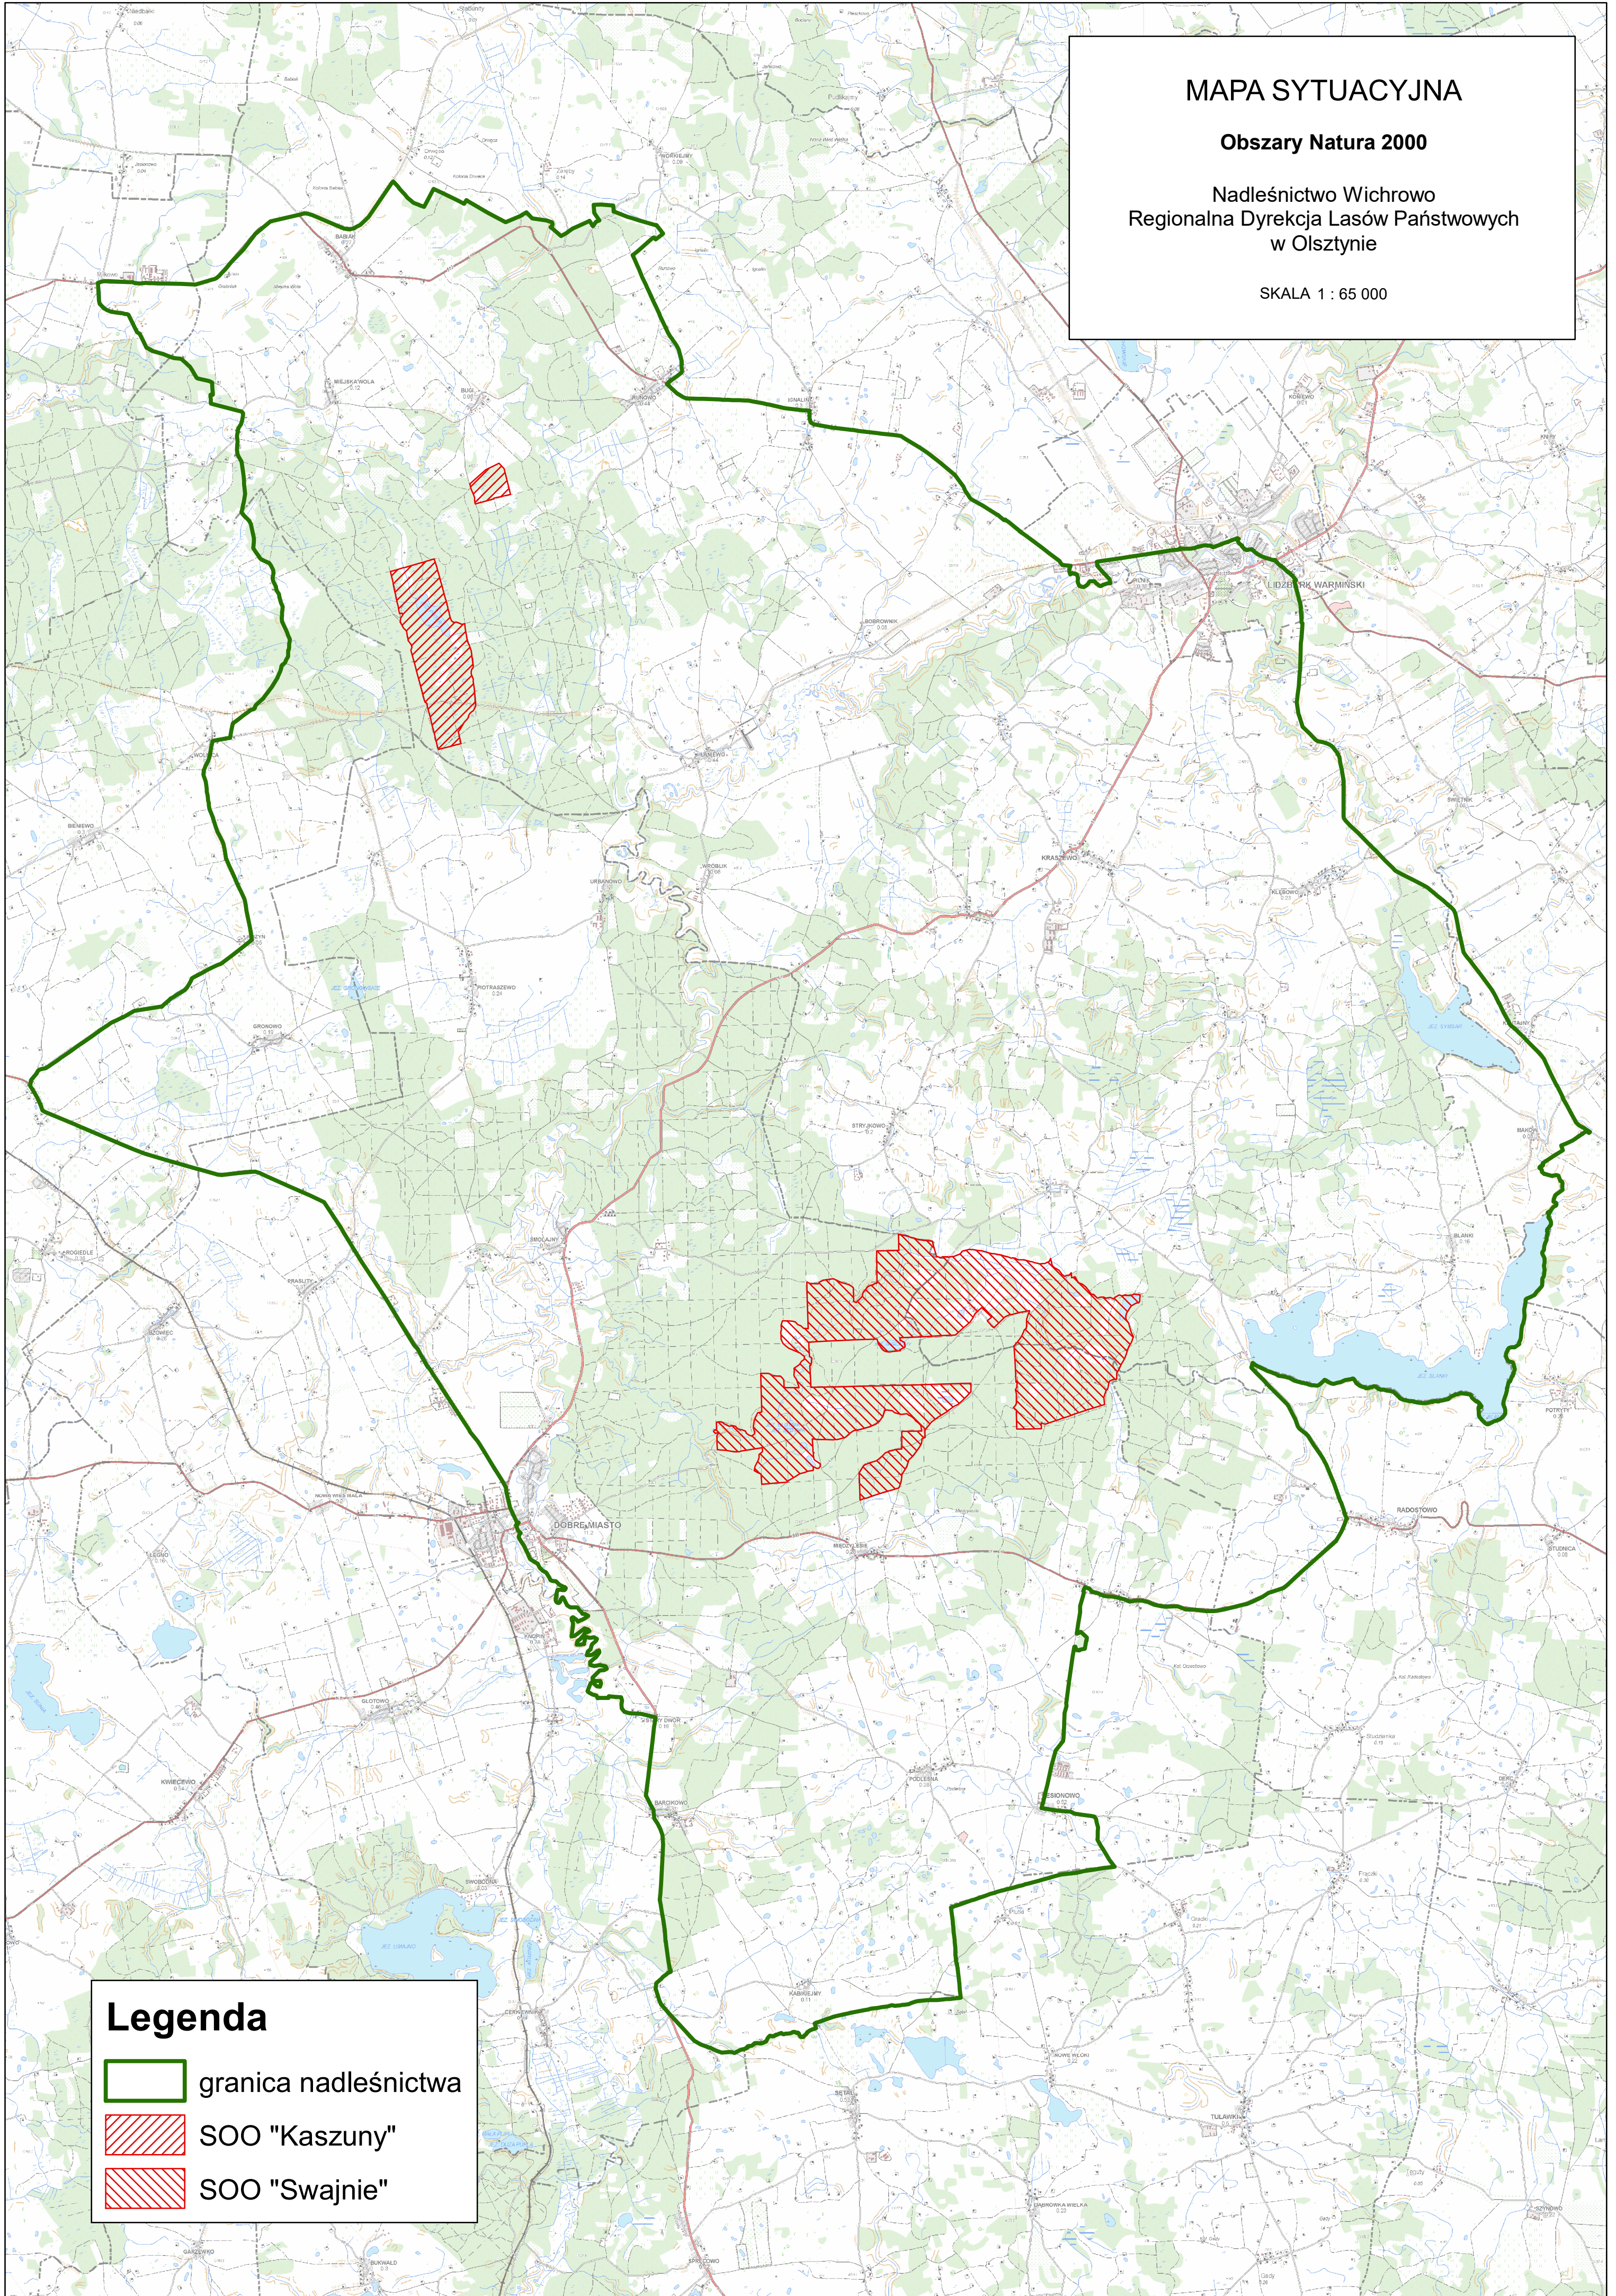

# MAPA SYTUACYJNA

Obszary Natura 2000

Nadleśnictwo Wichrowo  
Regionalna Dyrekcja Lasów Państwowych  
w Olsztynie

SKALA 1 : 65 000

## Legenda

-  granica nadleśnictwa
-  SOO "Kaszuny"
-  SOO "Swajnie"