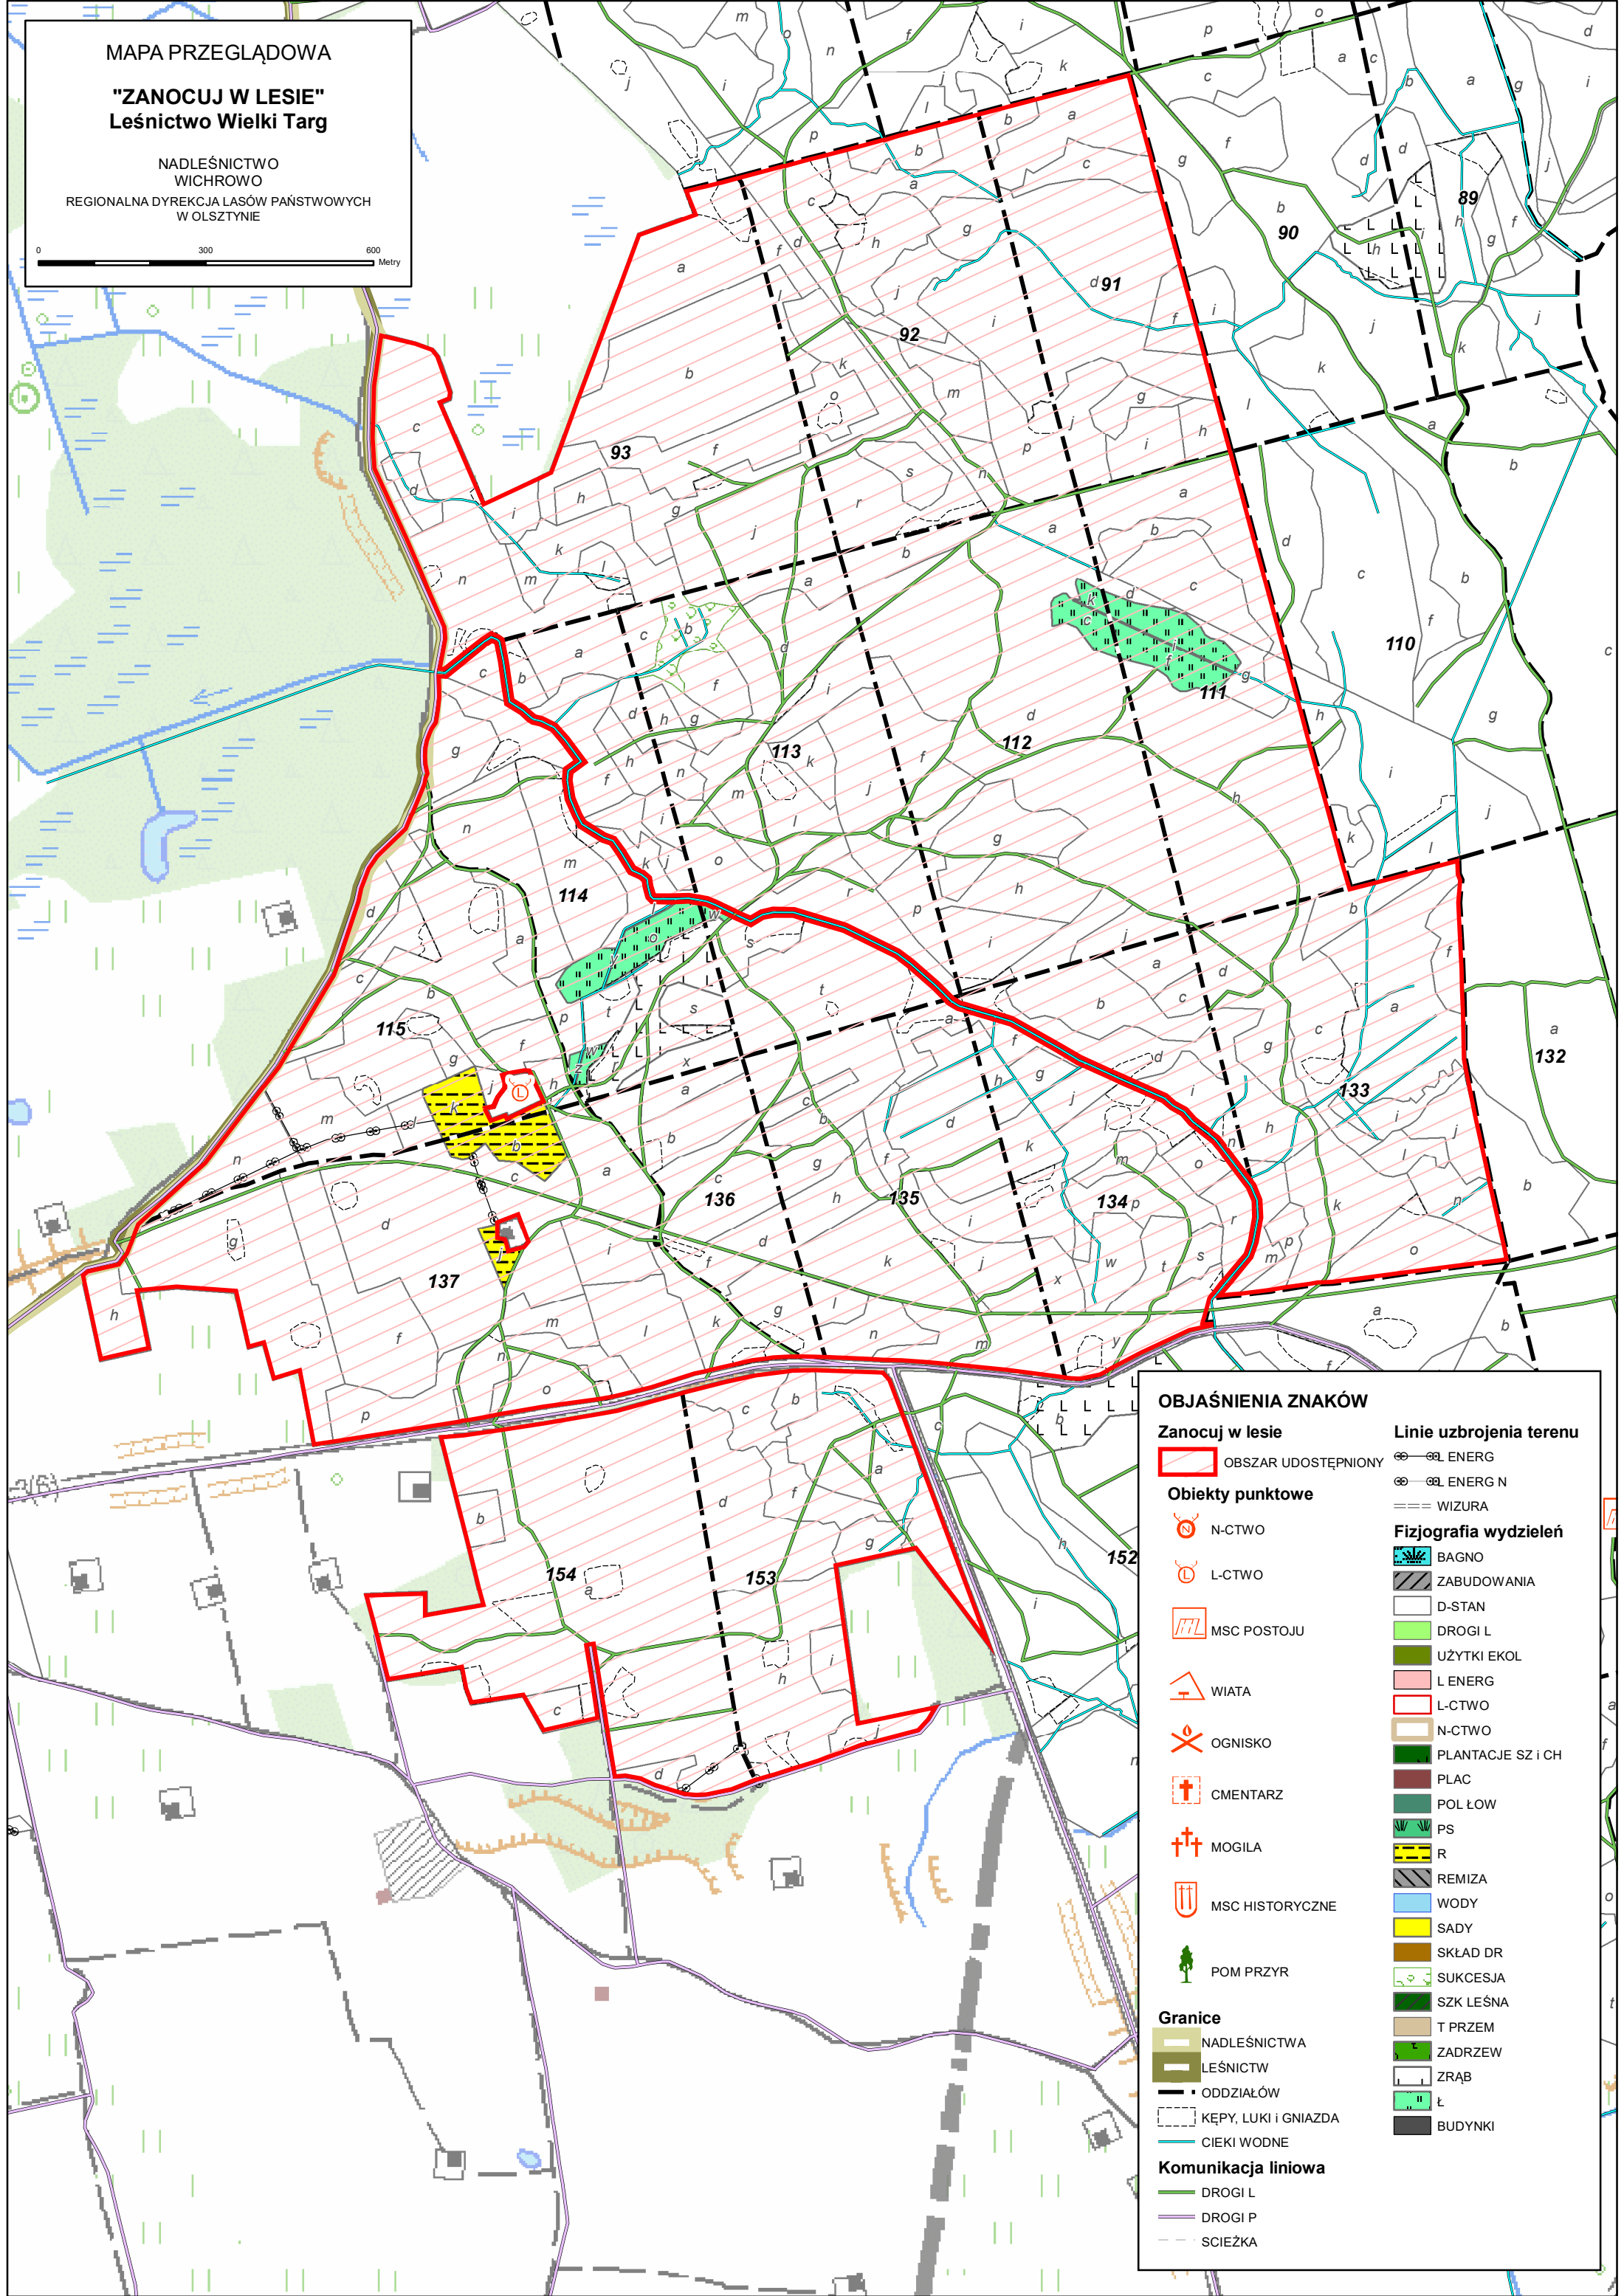

MAPA PRZEGLĄDOWA

"ZANOCUJ W LESIE"  
Leśnictwo Wielki Targ

NADLEŚNICTWO  
WICHROWO  
REGIONALNA DYREKCJA LASÓW PAŃSTWOWYCH  
W OLSZTYNIE

0 300 600 Metry

**OBJAŚNIENIA ZNAKÓW**

- Zanocuj w lesie**
  - OBZAR UDOSTĘPNIONY
- Obiekty punktowe**
  - N-CTWO
  - L-CTWO
  - MSC POSTOJU
  - WIATA
  - OGNIKO
  - CMENTARZ
  - MOGIŁA
  - MSC HISTORYCZNE
  - POM PRZYR
- Linie uzbrojenia terenu**
  - ENERG
  - ENERG N
  - WIZURA
- Fizjografia wydzieł**
  - BAGNO
  - ZABUDOWANIA
  - D-STAN
  - DROGI L
  - UŻYTKI EKOL
  - L ENERG
  - L-CTWO
  - N-CTWO
  - PLANTACJE SZ I CH
  - PLAC
  - POL ŁOW
  - PS
  - R
  - REMIZA
  - WODY
  - SADY
  - SKŁAD DR
  - SUKCESJA
  - SZK LEŚNA
  - T PRZEM
  - ZADRZEW
  - ZRĄB
  - BUDYNKI
- Granice**
  - NADLEŚNICTWA
  - LEŚNICTW
  - ODDZIAŁÓW
  - KĘPY, LUKI I GNIAZDA
  - CIEKI WODNE
- Komunikacja liniowa**
  - DROGI L
  - DROGI P
  - SCIEŻKA